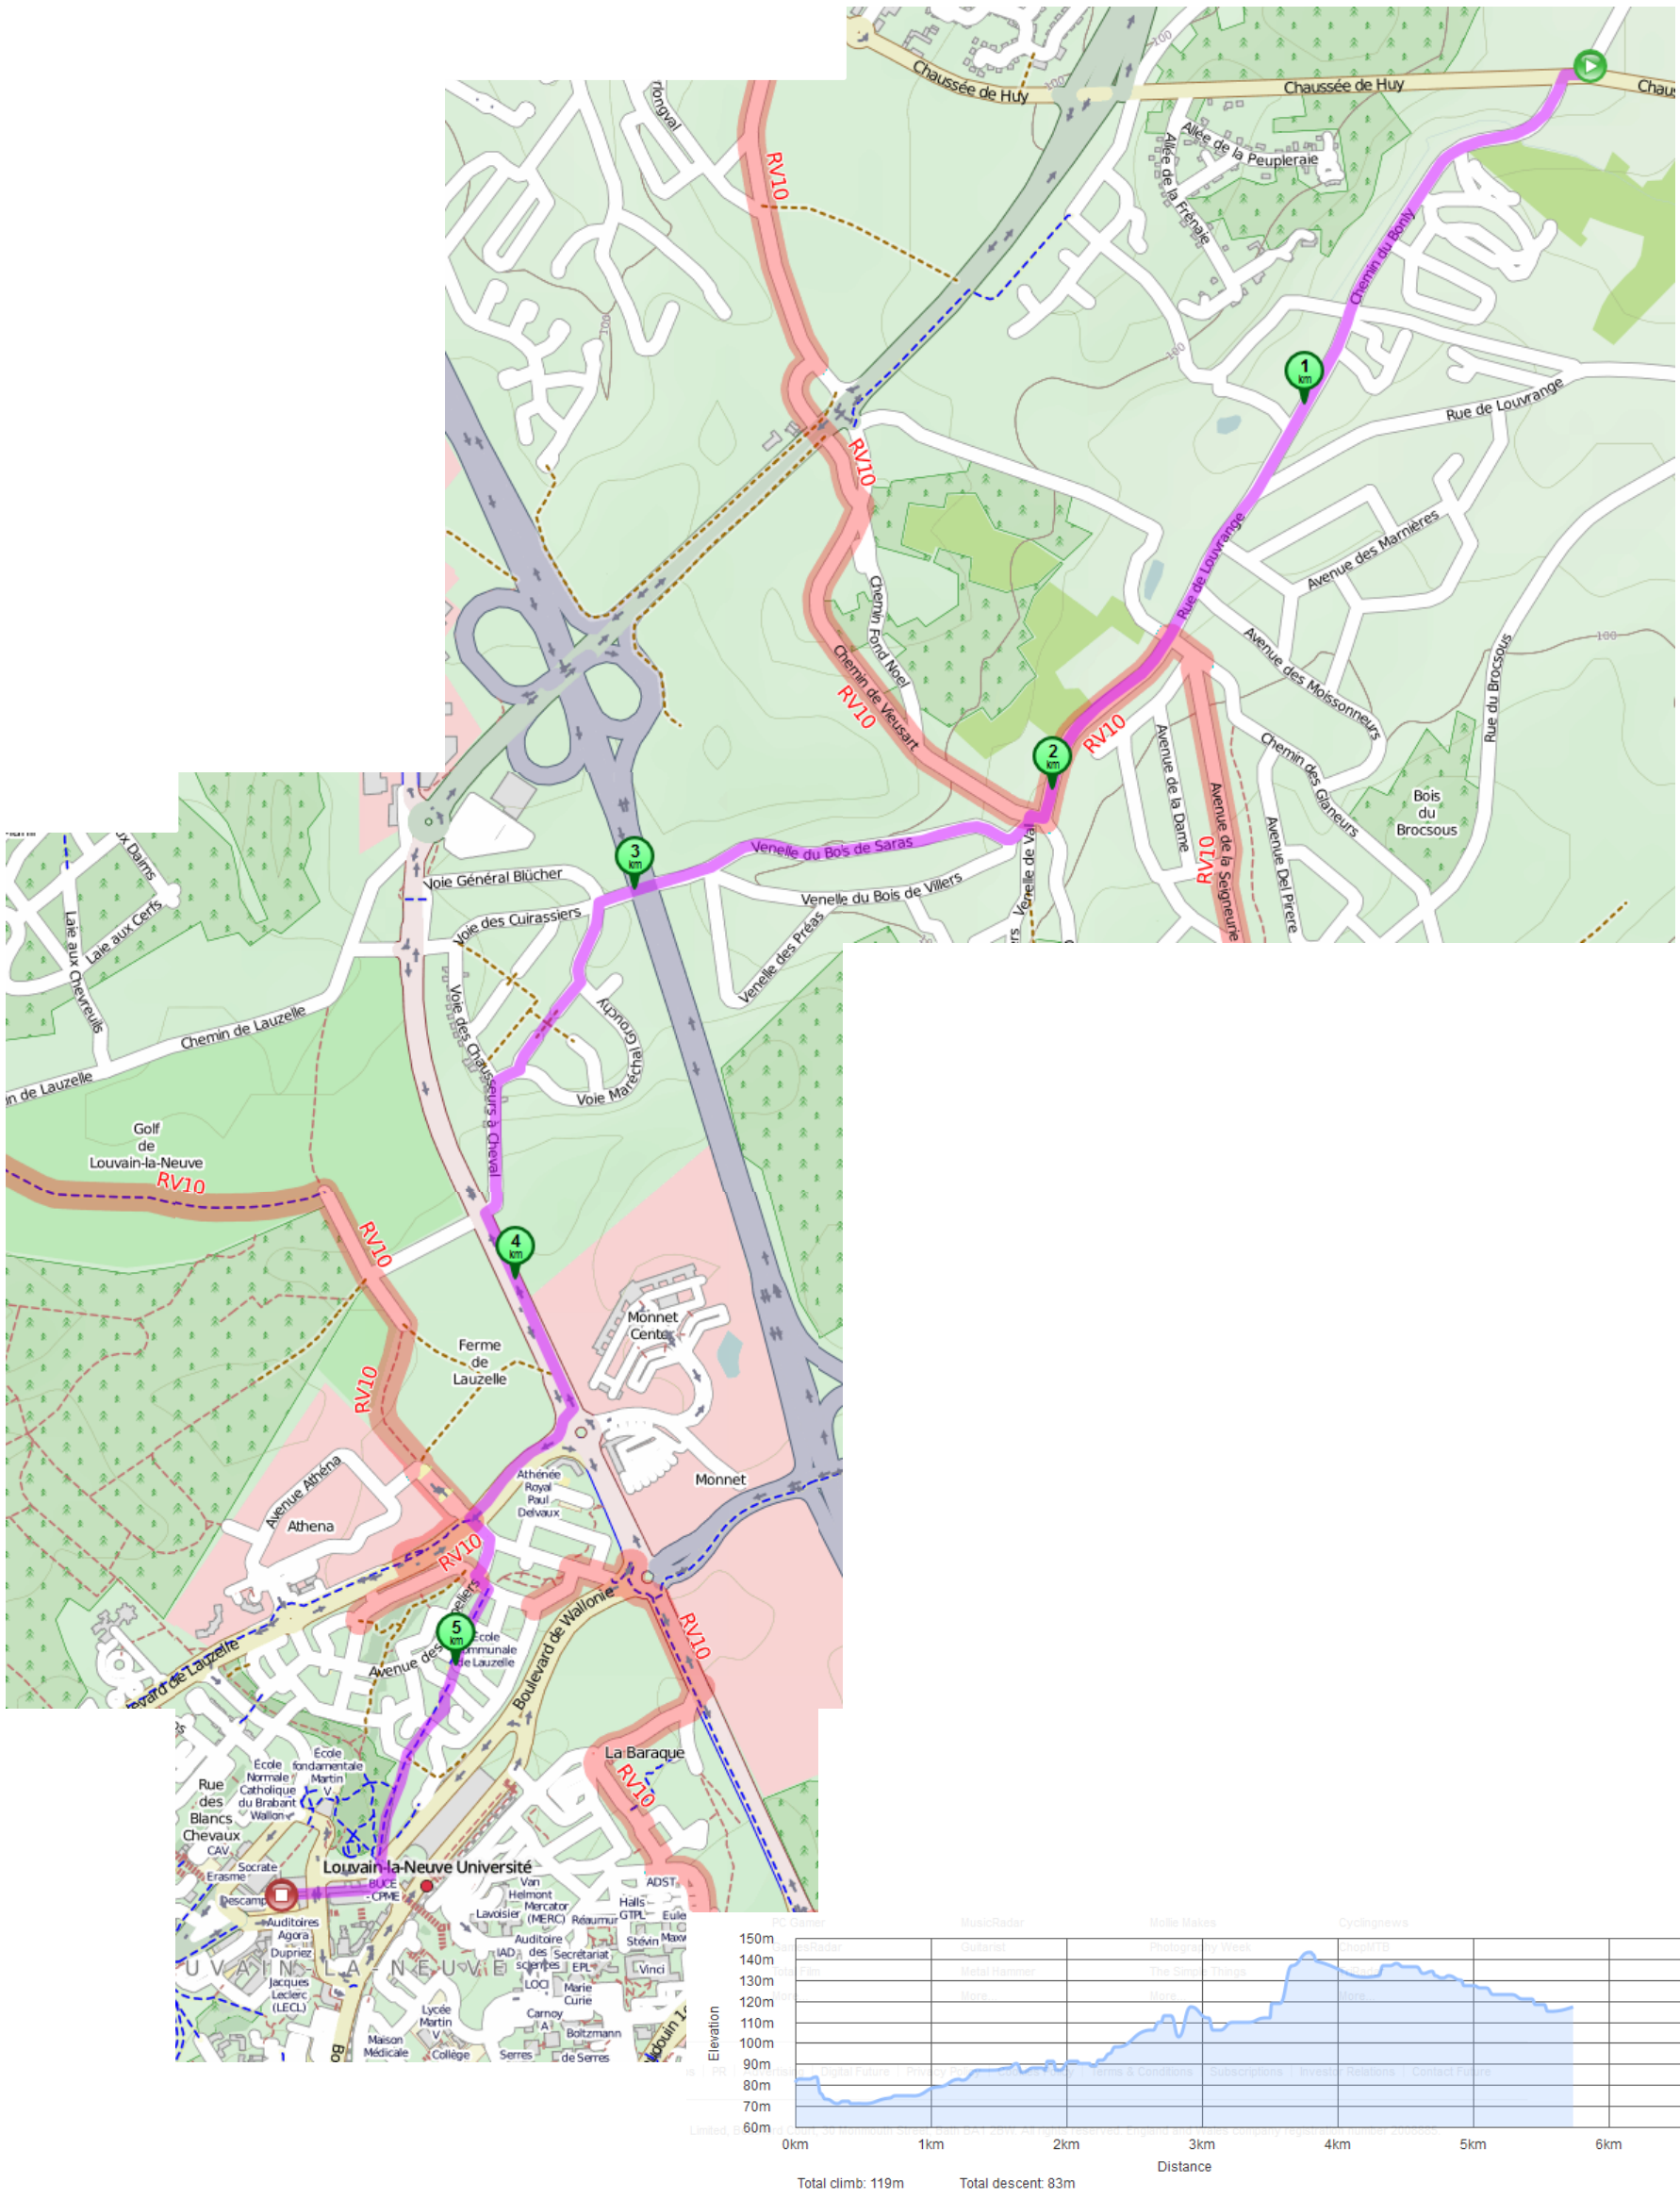

# LLN à vélo

Depuis Dion-Valmont

Distance : 5,8 km

Une initiative du groupe mobilité du conseil d'entreprise de l'UCL  
 Itinéraire conçu via : <http://www.bikely.com/>  
<http://www.bikely.com/maps/bike-path/chaumont-lln>