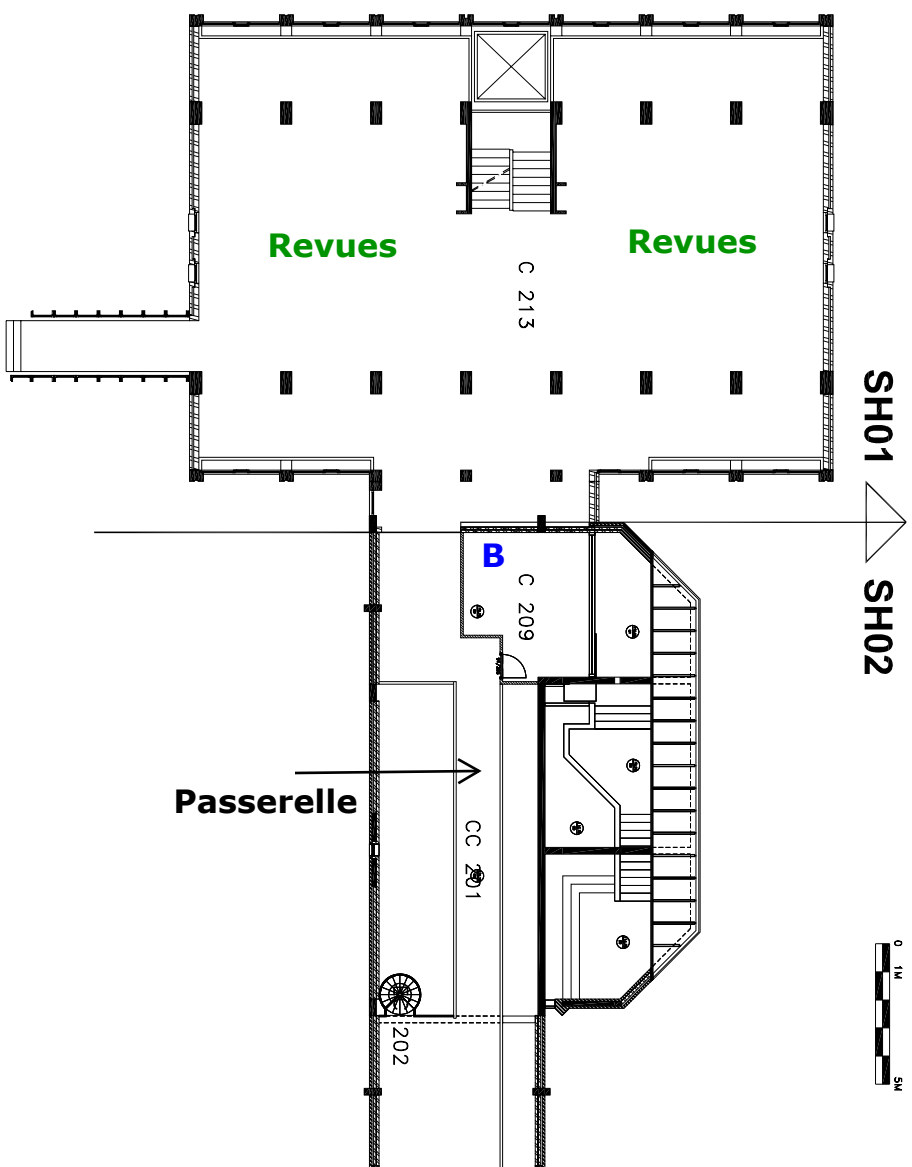

Objet	SH02 - LECLERCQ		
Echelle	Auteur	N°	Technique
RS	RS		R+2
Index	Date	21-05-08	

Note : plan non coordonné avec la BD. Archibus

BSPO - 2e étage

- ▼ **Revue**
- ▼ **Bureaux du personnel (B)**
- ▼ **Monographies**