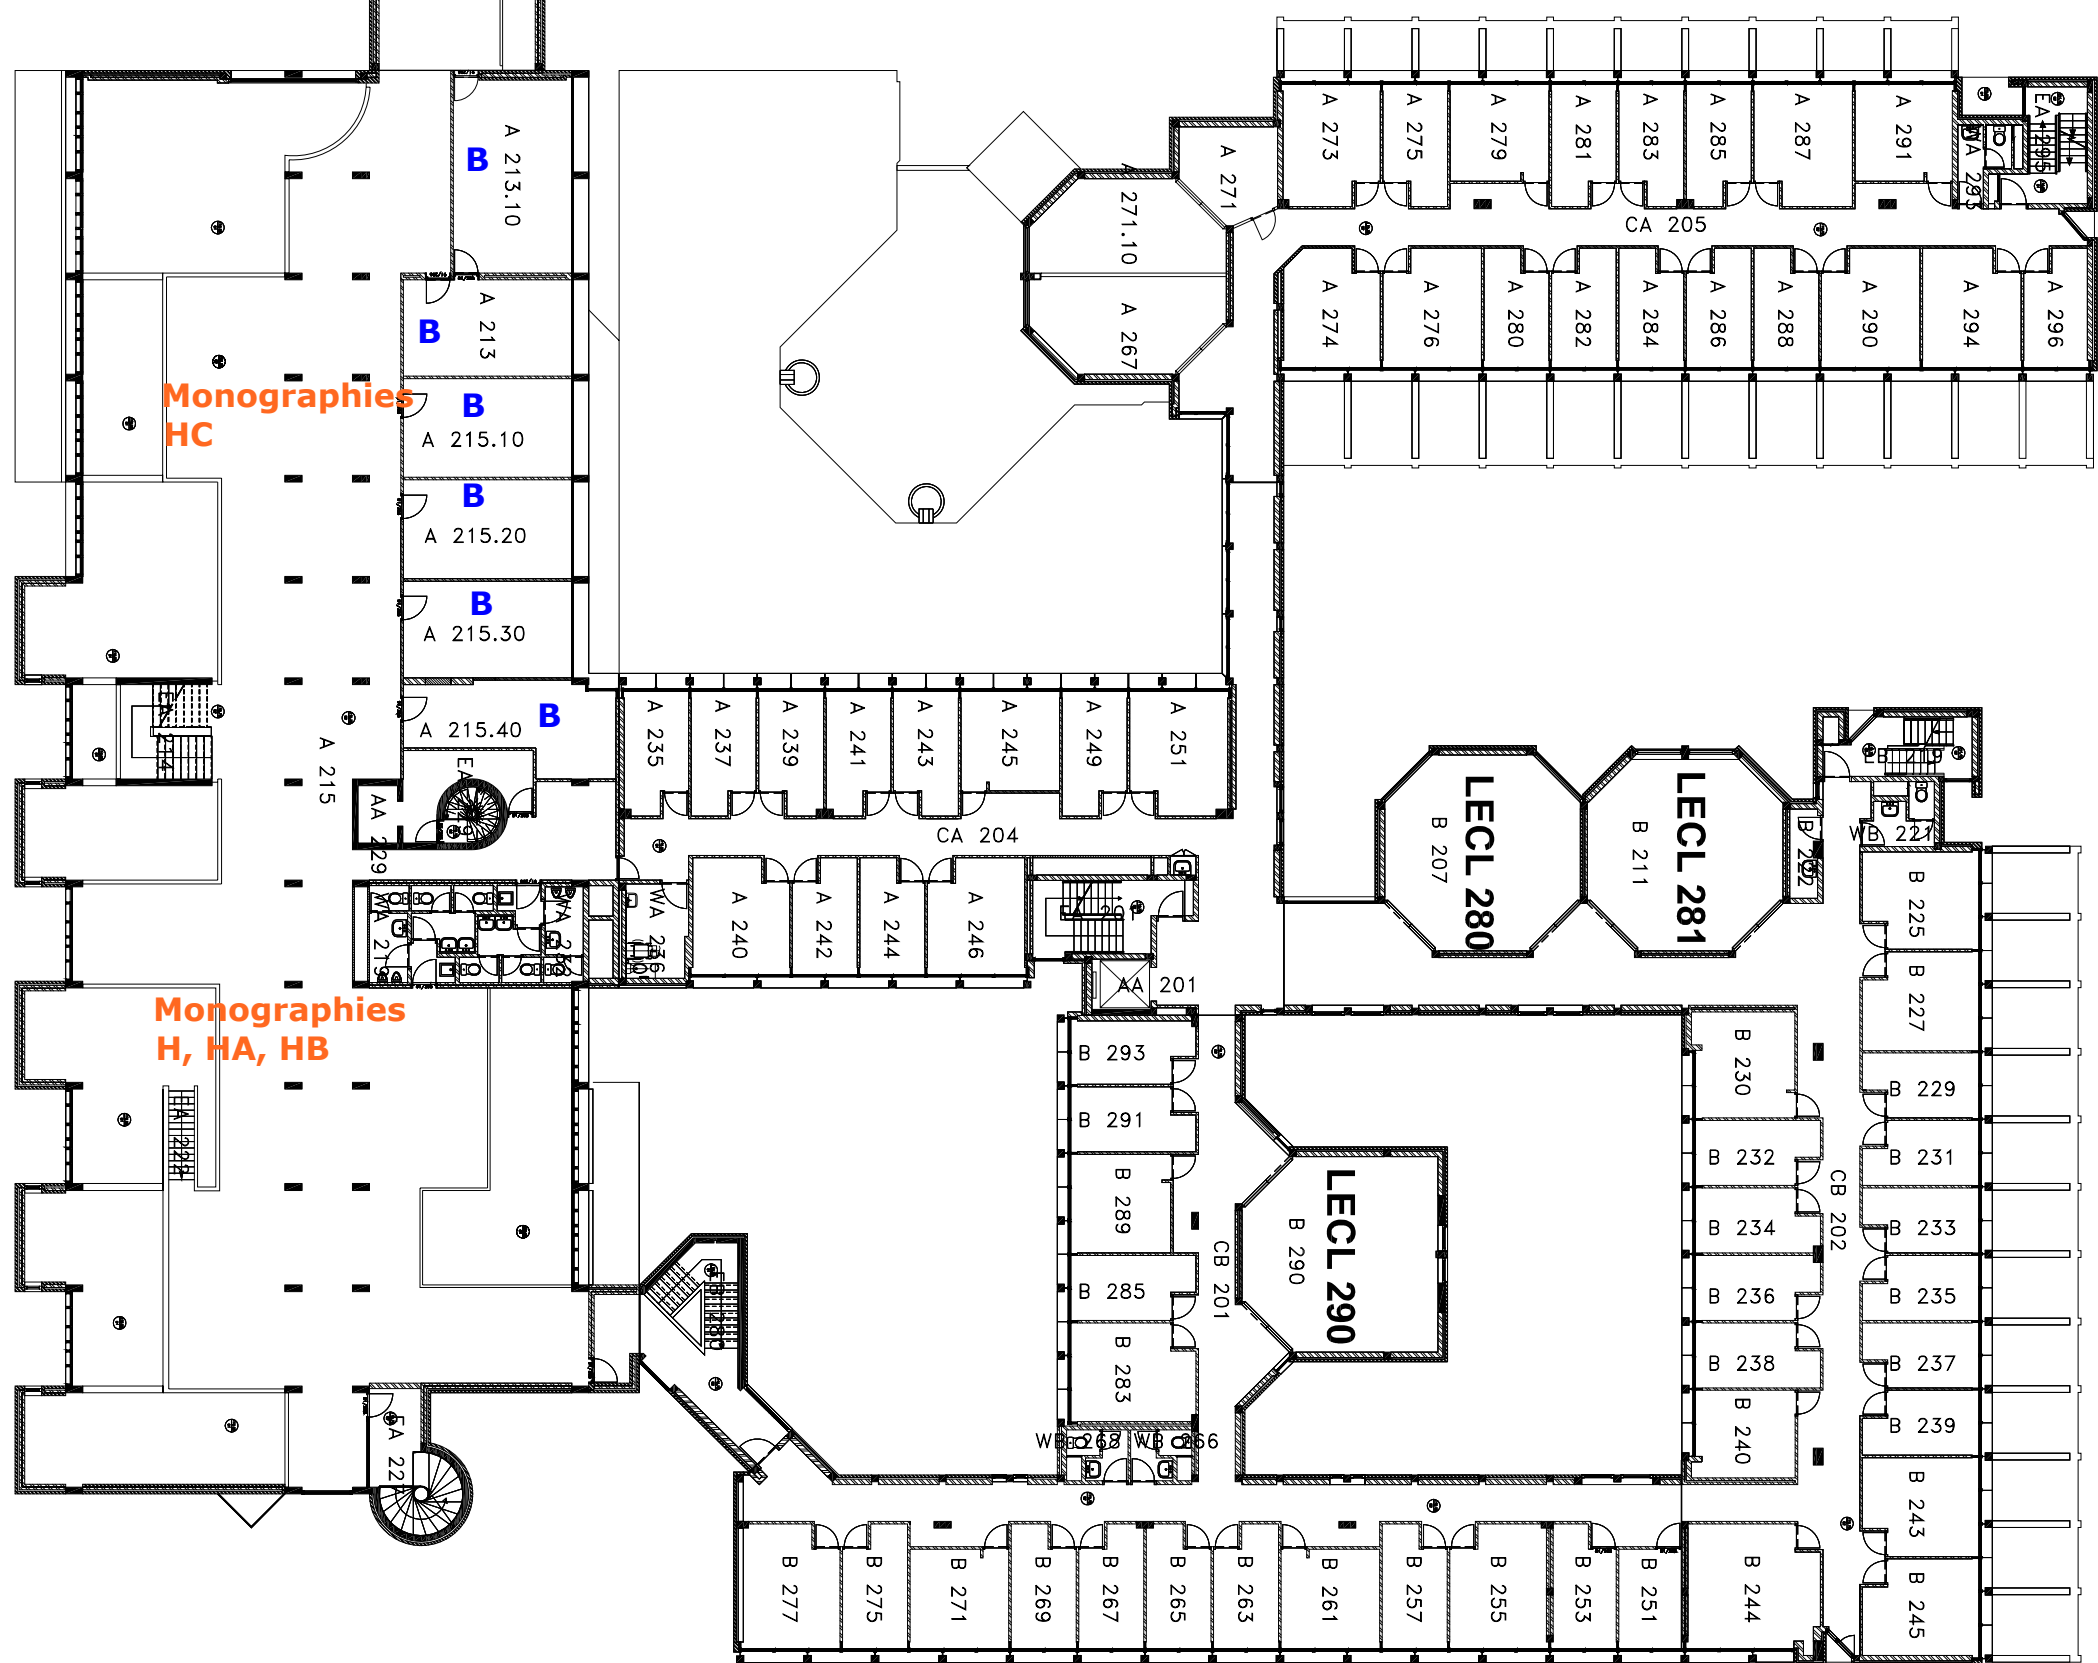

Objet	SH02 - LECLERCQ		
Echelle	Auteur	N°	Technique
RS	RS		R+2
Index	Date	21-05-08	

Note : plan non coordonné avec la BD. Archibus

BSPO - 2e étage

- ▼ **Revue**
- ▼ **Bureaux du personnel (B)**
- ▼ **Monographies**